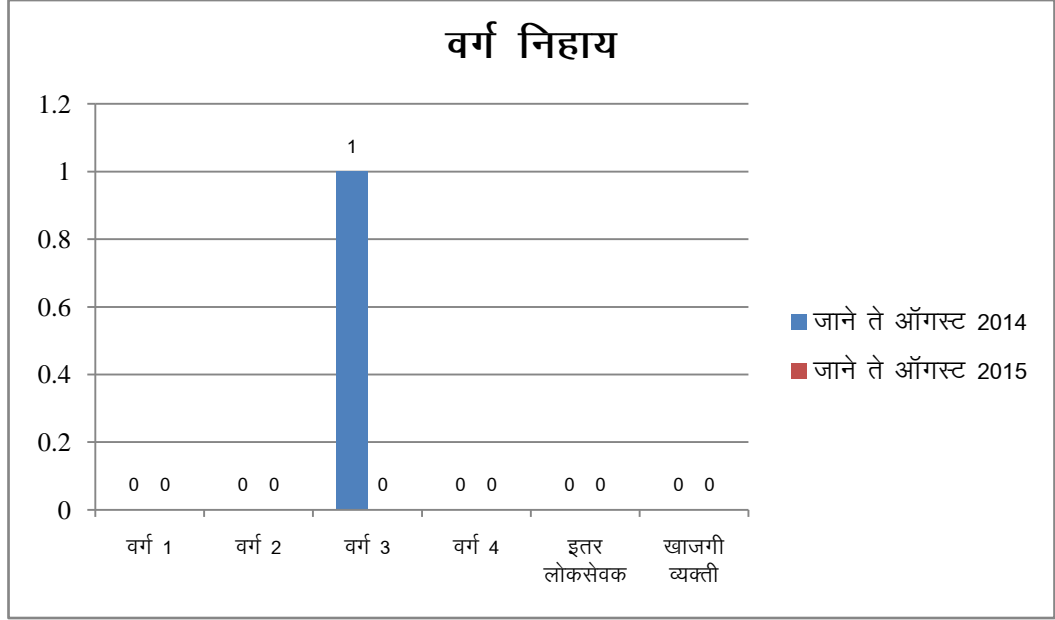

लाचलुचपत प्रतिबंधक विभागामार्फत जानेवारी ते ऑगस्ट २०१४ व जानेवारी ते ऑगस्ट २०१५या कालावधीमध्ये केलेल्या सापळा कारवाईत गुंतलेले प्रदुषण नियंत्रण मंडळ विभागातील आरोपी लोकसेवक वर्ग निहाय.

सन	वर्ग-१	वर्ग-२	वर्ग-३	वर्ग-४	इतर लोकसेवक	खाजगी व्यक्ती	एकुण
जाने ते ऑगस्ट २०१४	०	०	१	०	०	०	१
जाने ते ऑगस्ट २०१५	०	०	०	०	०	०	०

वरील भ्रष्टाचार प्रकरणे ही संबधीत लोकसेवकांनी खालील शासकीय कार्यवाही करताना केल्याचे आढळते.:

१. दुध डेअरीचे परवाना नुतनीकरण करुन देण्याकरीता फाईल वरिष्ठ कार्यालयात पाठविण्यासाठी.
२. एसएचके स्कॅप सेंटरला लागणारी महाराष्ट्र प्रदुषण नियंत्रण मंडळाची (एनओसी) प्रमाणपत्र देण्यासाठी.