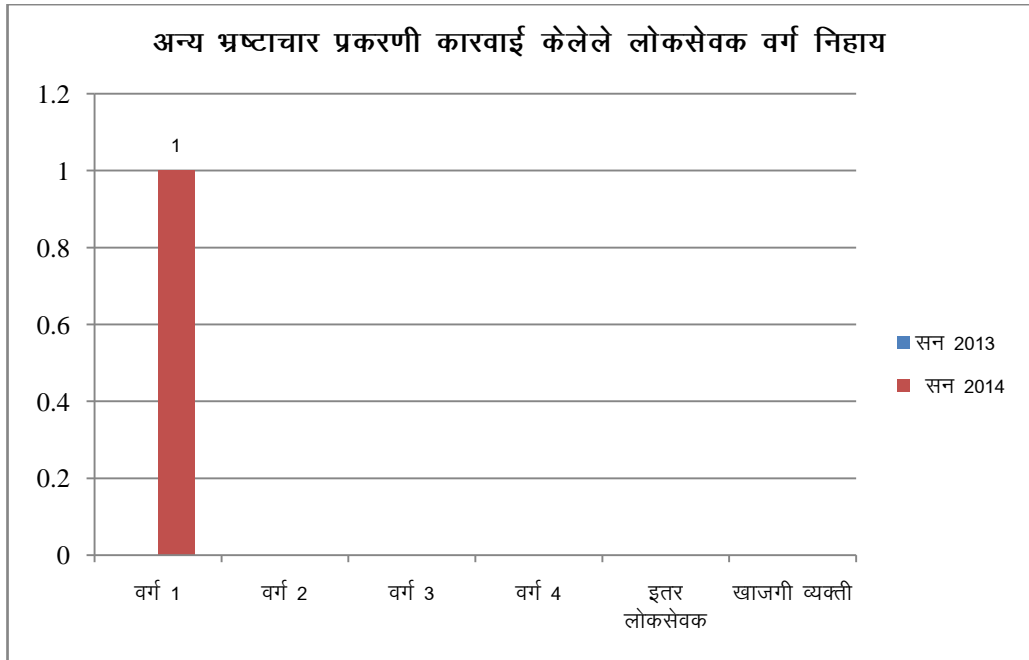

सन	वर्ग-१	वर्ग-२	वर्ग-३	वर्ग-४	इतर लोकसेवक	खाजगी व्यक्ती	एकुण
२०१३	-	-	-	-	-	-	-
२०१४	१	-	-	-	-	-	१