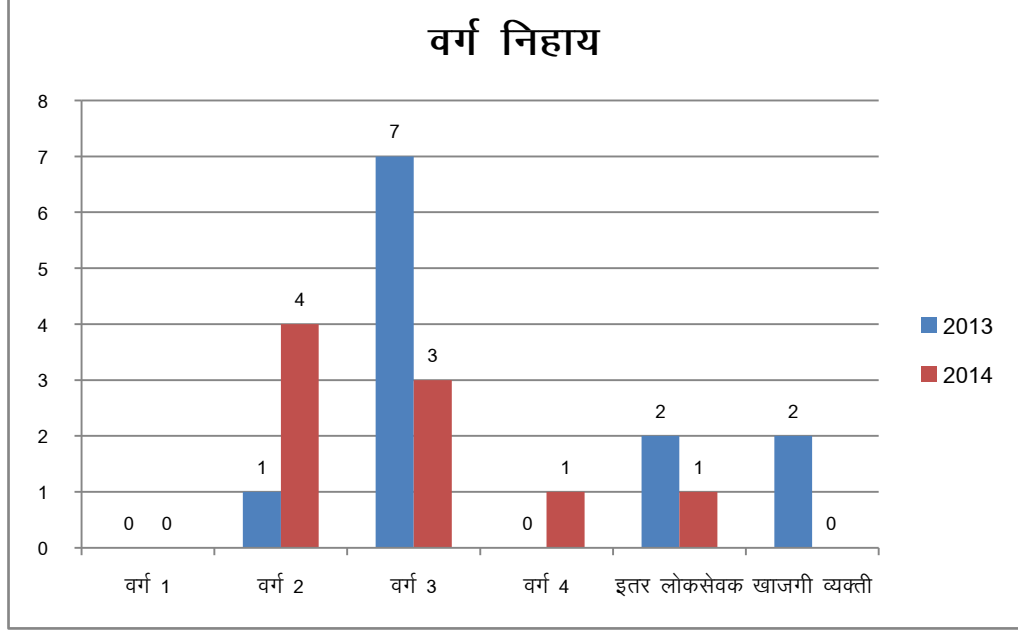

लाचलुचपत प्रतिबंधक विभागामार्फत सन २०१३ व २०१४ मध्ये केलेल्या सापळा कारवाईत गुंतलेले महाराष्ट्र राज्य परिवहन महामंडळ विभागातील आरोपी लोकसेवक वर्ग निहाय.

सन	वर्ग-१	वर्ग-२	वर्ग-३	वर्ग-४	इतर लोकसेवक	खाजगी व्यक्ती	एकुण
२०१३	०	१	७	०	२	२	१२
२०१४	०	४	३	१	१	०	९

लाचलुचपत प्रतिबंधक विभागामार्फत सन २०१३ व २०१४ मध्ये केलेल्या अन्य भ्रष्टाचार प्रकरणात कारवाई केलेले आरोपी लोकसेवक वर्ग निहाय