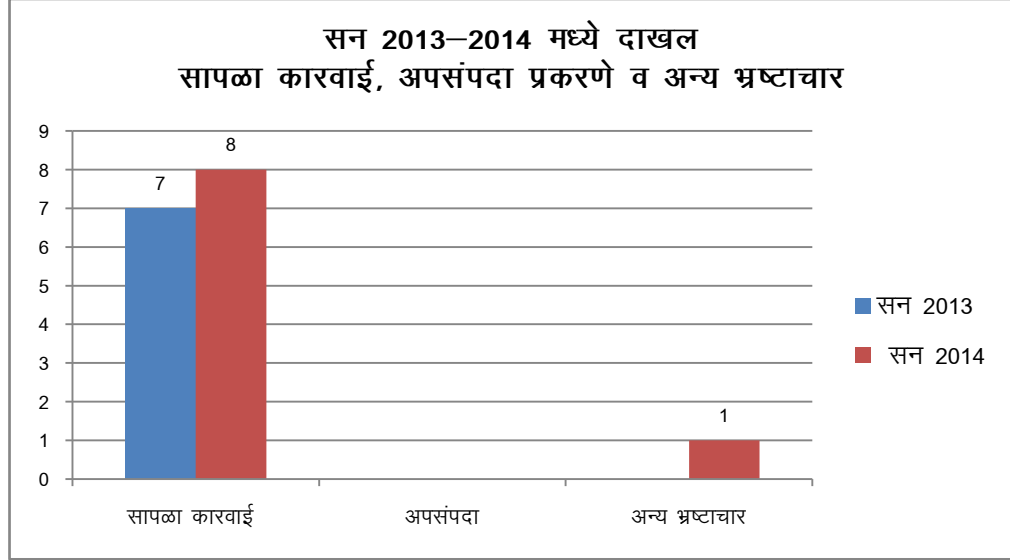

## राज्य परिवहन महामंडळ विभाग

लोकसेवकांवर लाचलुचपत प्रतिबंधक विभागामार्फत सन - २०१३ व सन - २०१४ या कालावधीमध्ये सापळा, अपसंपदा व अन्यभ्रष्टाचार अन्वये दाखल केलेल्या कार्यवाहीचा अहवाल.

सन	सापळा	अपसंपदा	अन्य भ्रष्टाचार	एकुण
२०१३	७	०	०	७
२०१४	८	०	१	९

लाचलुचपत प्रतिबंधक विभागामार्फत सन २०१३ व सन २०१४ या कालावधीमध्ये केलेल्या सापळा कार्यवाहीचा परिक्षेत्र निहाय अहवाल.

सन	परिक्षेत्र								एकुण सापळा प्रकरणे	तफावत
	मुंबई	ठाणे	पुणे	नाशिक	नागपूर	अमरावती	औरंगाबाद	नांदेड		
२०१३	-	-	-	४	२	१	-	-	७	१ जास्त
२०१४	-	-	१	१	२	३	१	-	८	

लाचलुचपत प्रतिबंधक विभागामार्फत सन २०१३ व २०१४ मध्ये केलेल्या सापळा कारवाईत गुंतलेले महाराष्ट्र राज्य परिवहन महामंडळ विभागातील आरोपी लोकसेवक वर्ग निहाय.

सन	वर्ग-१	वर्ग-२	वर्ग-३	वर्ग-४	इतर लोकसेवक	खाजगी व्यक्ती	एकुण
२०१३	०	१	७	०	२	२	१२
२०१४	०	४	३	१	१	०	९