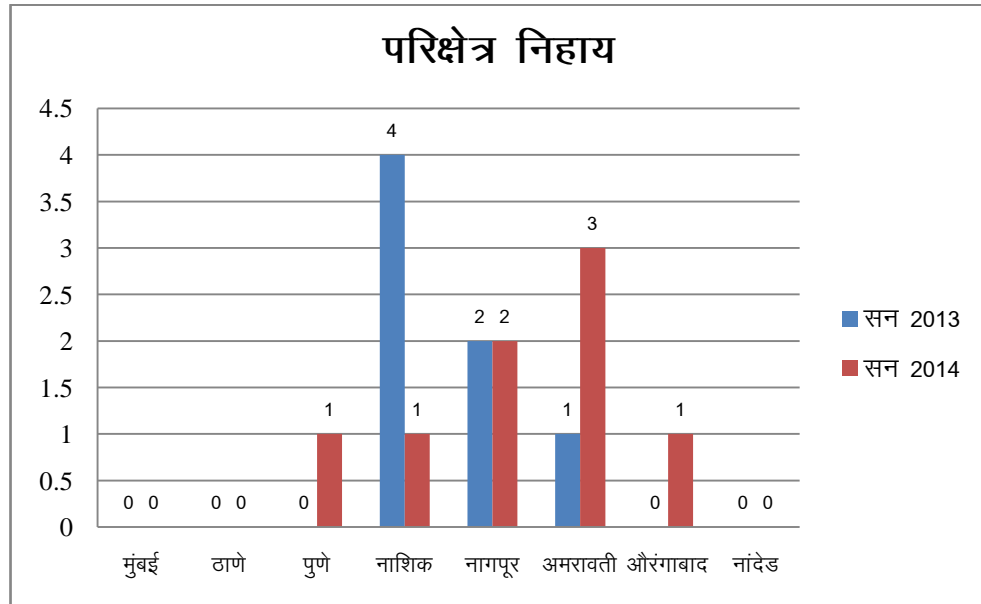

## राज्य परिवहन महामंडळ विभाग

लोकसेवकांवर लाचलुचपत प्रतिबंधक विभागामार्फत सन - २०१३ व सन - २०१४ या कालावधीमध्ये सापळा, अपसंपदा व अन्यभ्रष्टाचार अन्वये दाखल केलेल्या कार्यवाहीचा अहवाल.

सन	सापळा	अपसंपदा	अन्य भ्रष्टाचार	एकुण
२०१३	७	०	०	७
२०१४	८	०	१	९

लाचलुचपत प्रतिबंधक विभागामार्फत सन २०१३ व सन २०१४ या कालावधीमध्ये केलेल्या सापळा कार्यवाहीचा परिक्षेत्र निहाय अहवाल.

सन	परिक्षेत्र								एकुण सापळा प्रकरणे	तफावत
	मुंबई	ठाणे	पुणे	नाशिक	नागपूर	अमरावती	औरंगाबाद	नांदेड		
२०१३	-	-	-	४	२	१	-	-	७	१ जास्त
२०१४	-	-	१	१	२	३	१	-	८	

लाचलुचपत प्रतिबंधक विभागामार्फत सन २०१३ व २०१४ मध्ये केलेल्या सापळा कारवाईत गुंतलेले महाराष्ट्र राज्य परिवहन महामंडळ विभागातील आरोपी लोकसेवक वर्ग निहाय.

सन	वर्ग-१	वर्ग-२	वर्ग-३	वर्ग-४	इतर लोकसेवक	खाजगी व्यक्ती	एकुण
२०१३	०	१	७	०	२	२	१२
२०१४	०	४	३	१	१	०	९